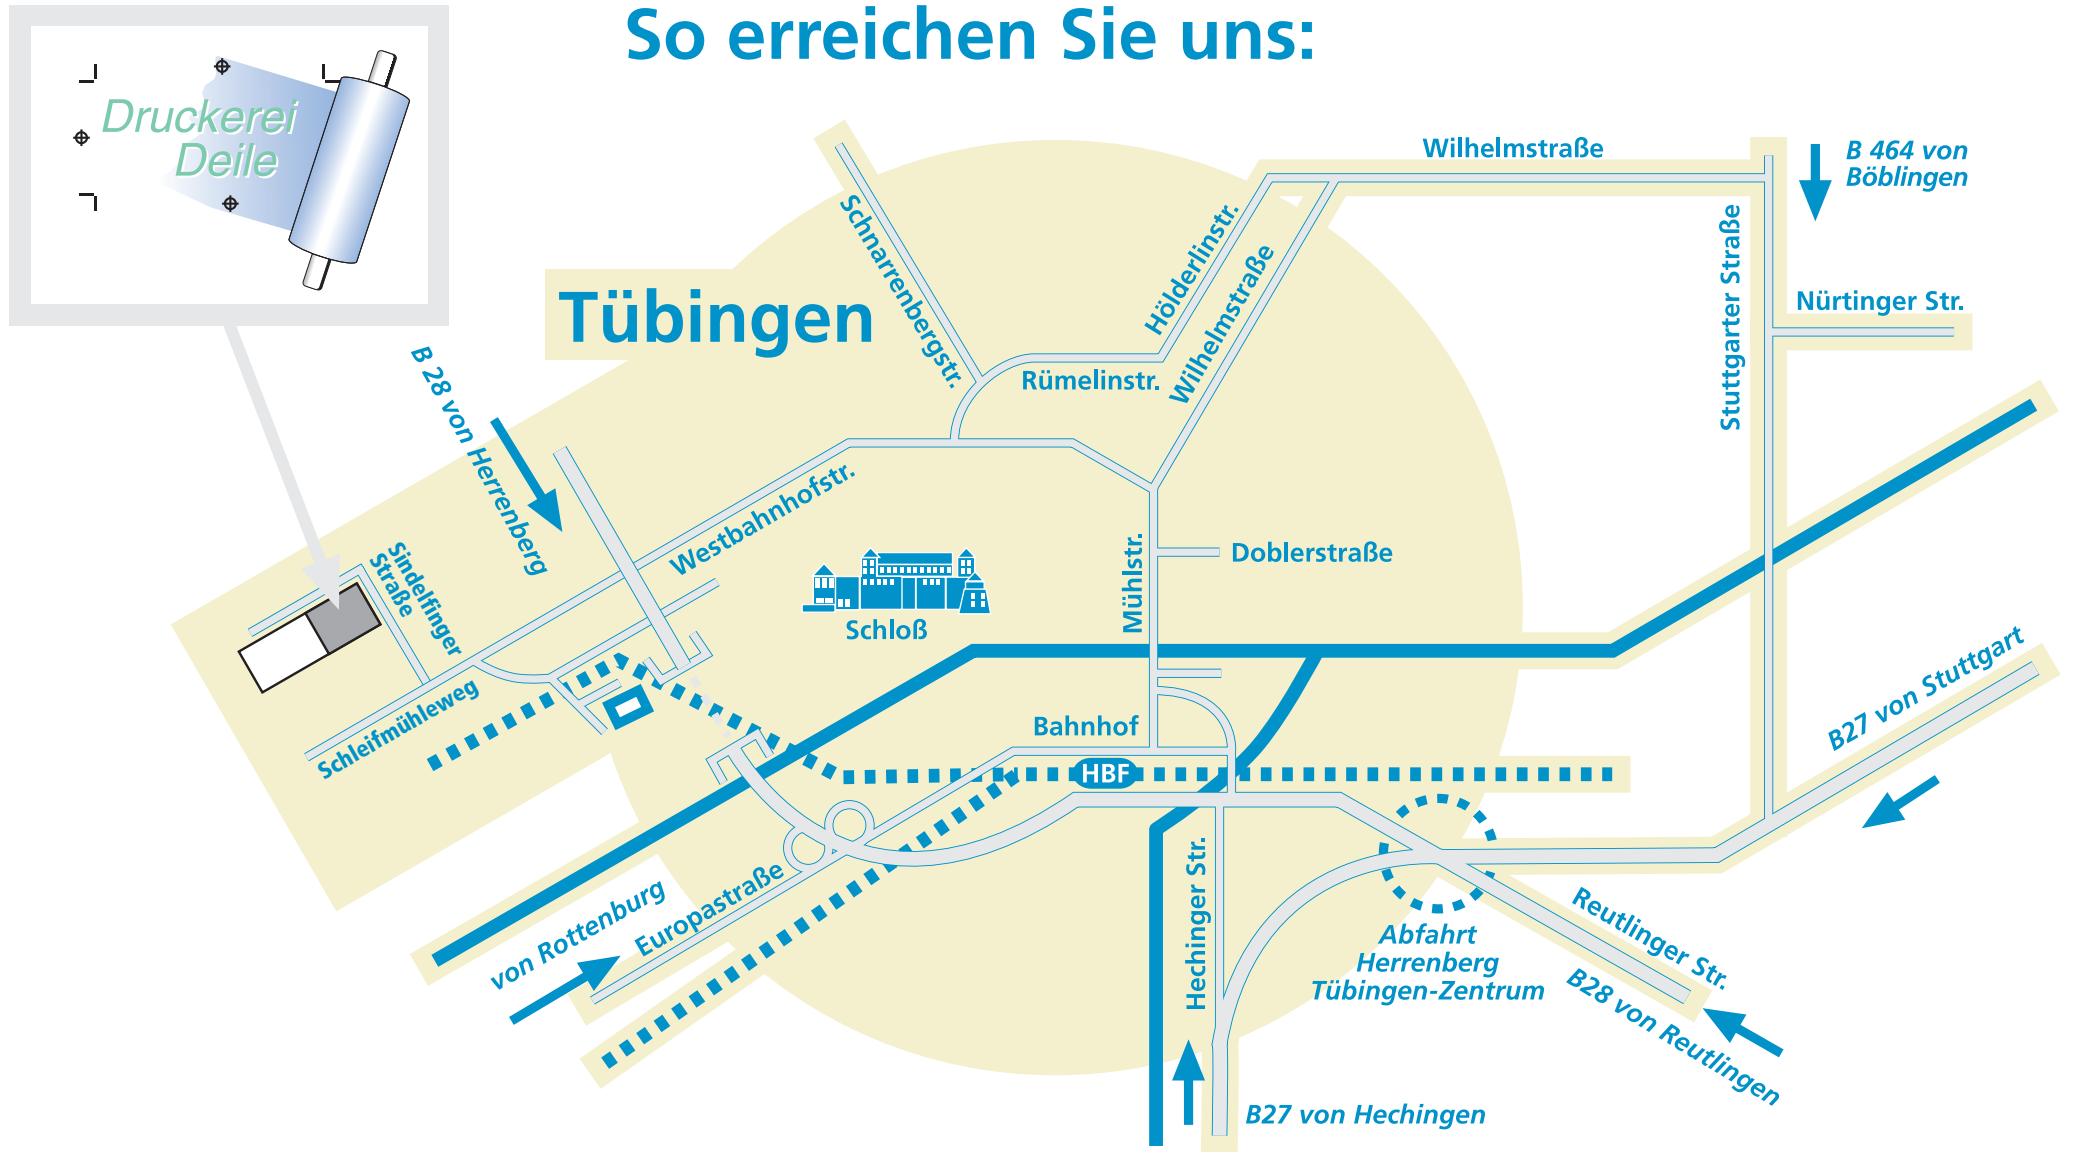

# So erreichen Sie uns:

**Druckerei Deile GmbH · Sindelfinger Straße 5/2 · 72070 Tübingen**  
**Tel. 07071-440584 · deiledruck@mac.com · www.deile.de**